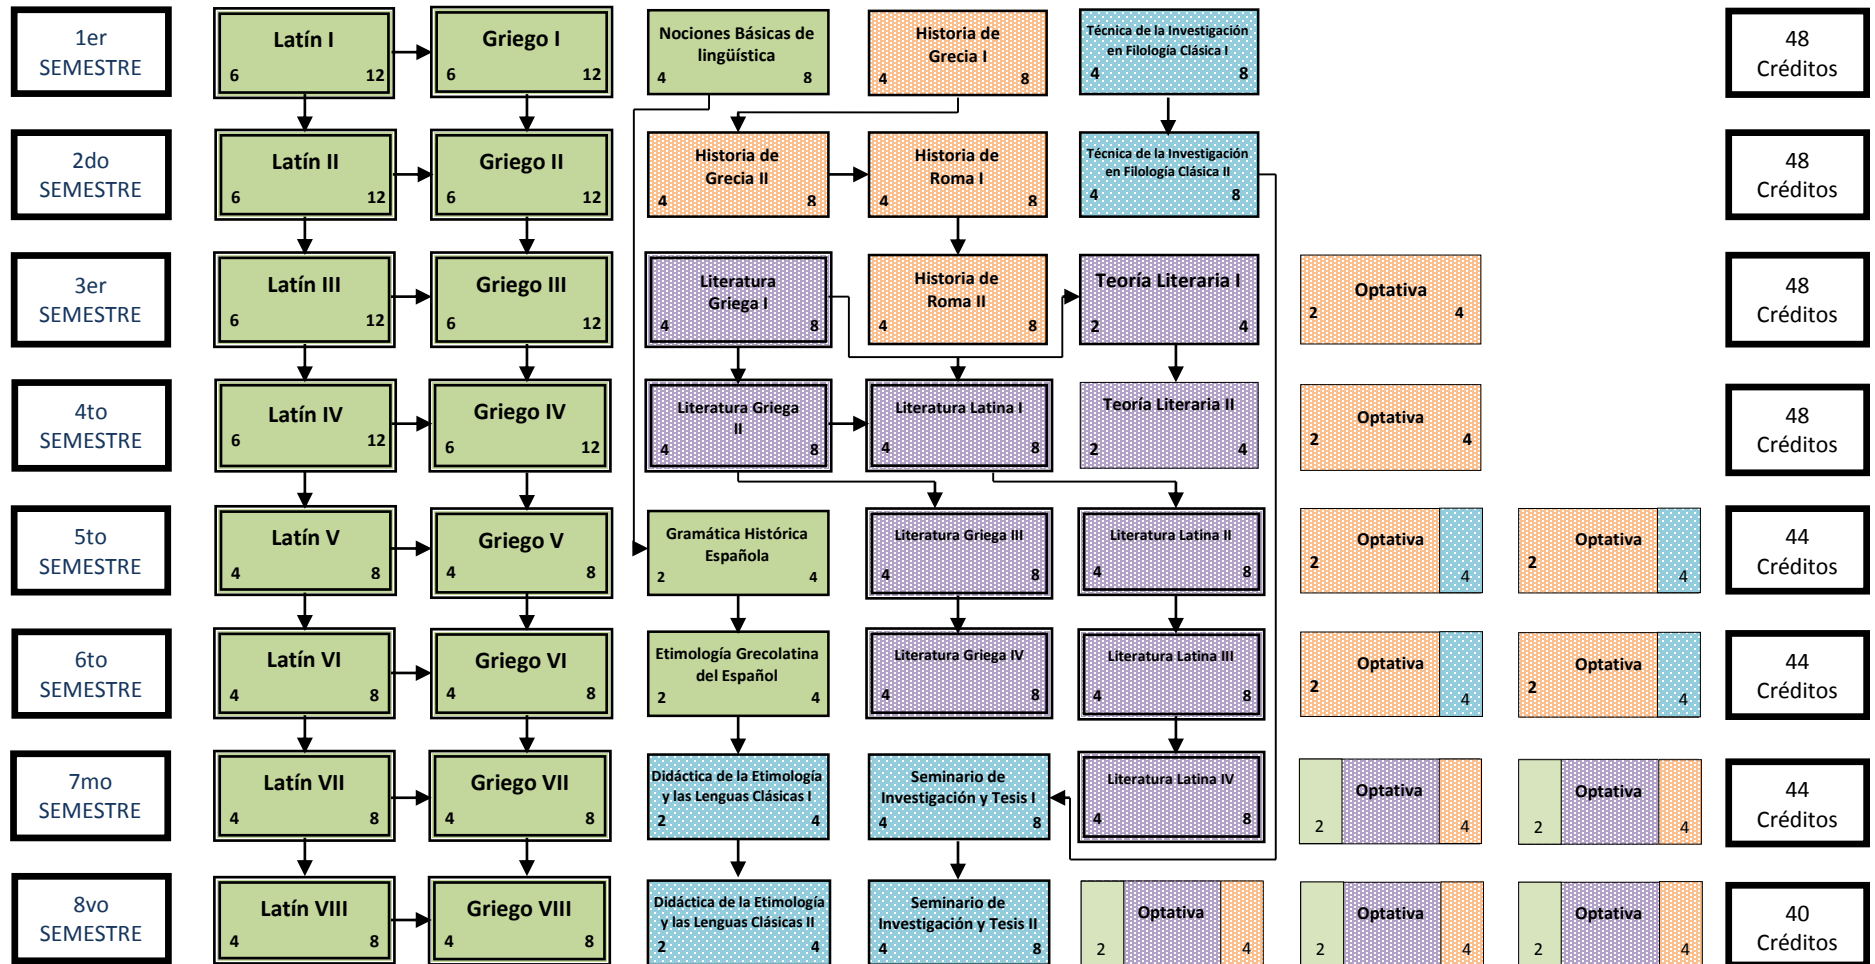

LICENCIATURA EN LETRAS CLÁSICAS  
Mapa Curricular

ÁREAS DE CONOCIMIENTO

Créditos Obligatorios 320  
Créditos Optativos 4  
Créditos Totales 364